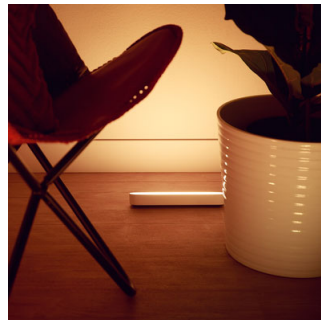

Creëer je eigen sfeer

Schep voor elk moment de juiste sfeer en decoreer je woning met warm tot koelwit licht. Profiteer het hele jaar door van verschillende stijlen, met helderwit licht dat doet denken aan een frisse lentebries, het

782021P7

warmwitte licht van de zomerzon of ijskoud winters daglicht. Voor deze functie is verbinding met de Philips Hue Bridge vereist.