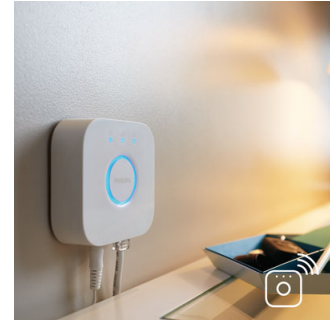

Volledige controle met de Hue bridge

Verbind je Philips Hue lampen met de Bridge en ontgrendel de eindeloze mogelijkheden van het systeem.