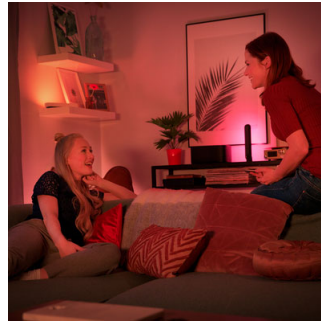

Bedien het op jouw manier

Verbind je Philips Hue lampen met de bridge en ontdek de eindeloze mogelijkheden. Bedien de lampen vanaf je smartphone of tablet via de Philips Hue App, of voeg schakelaars toe aan je systeem om de lampen te activeren. Voor een complete Philips Hue-beleving kun je timers, waarschuwingen, alarmen enzovoort instellen. Philips Hue werkt ook met Amazon Alexa, Apple Homekit en Google Home, zodat je de lampen met je stem kunt bedienen.